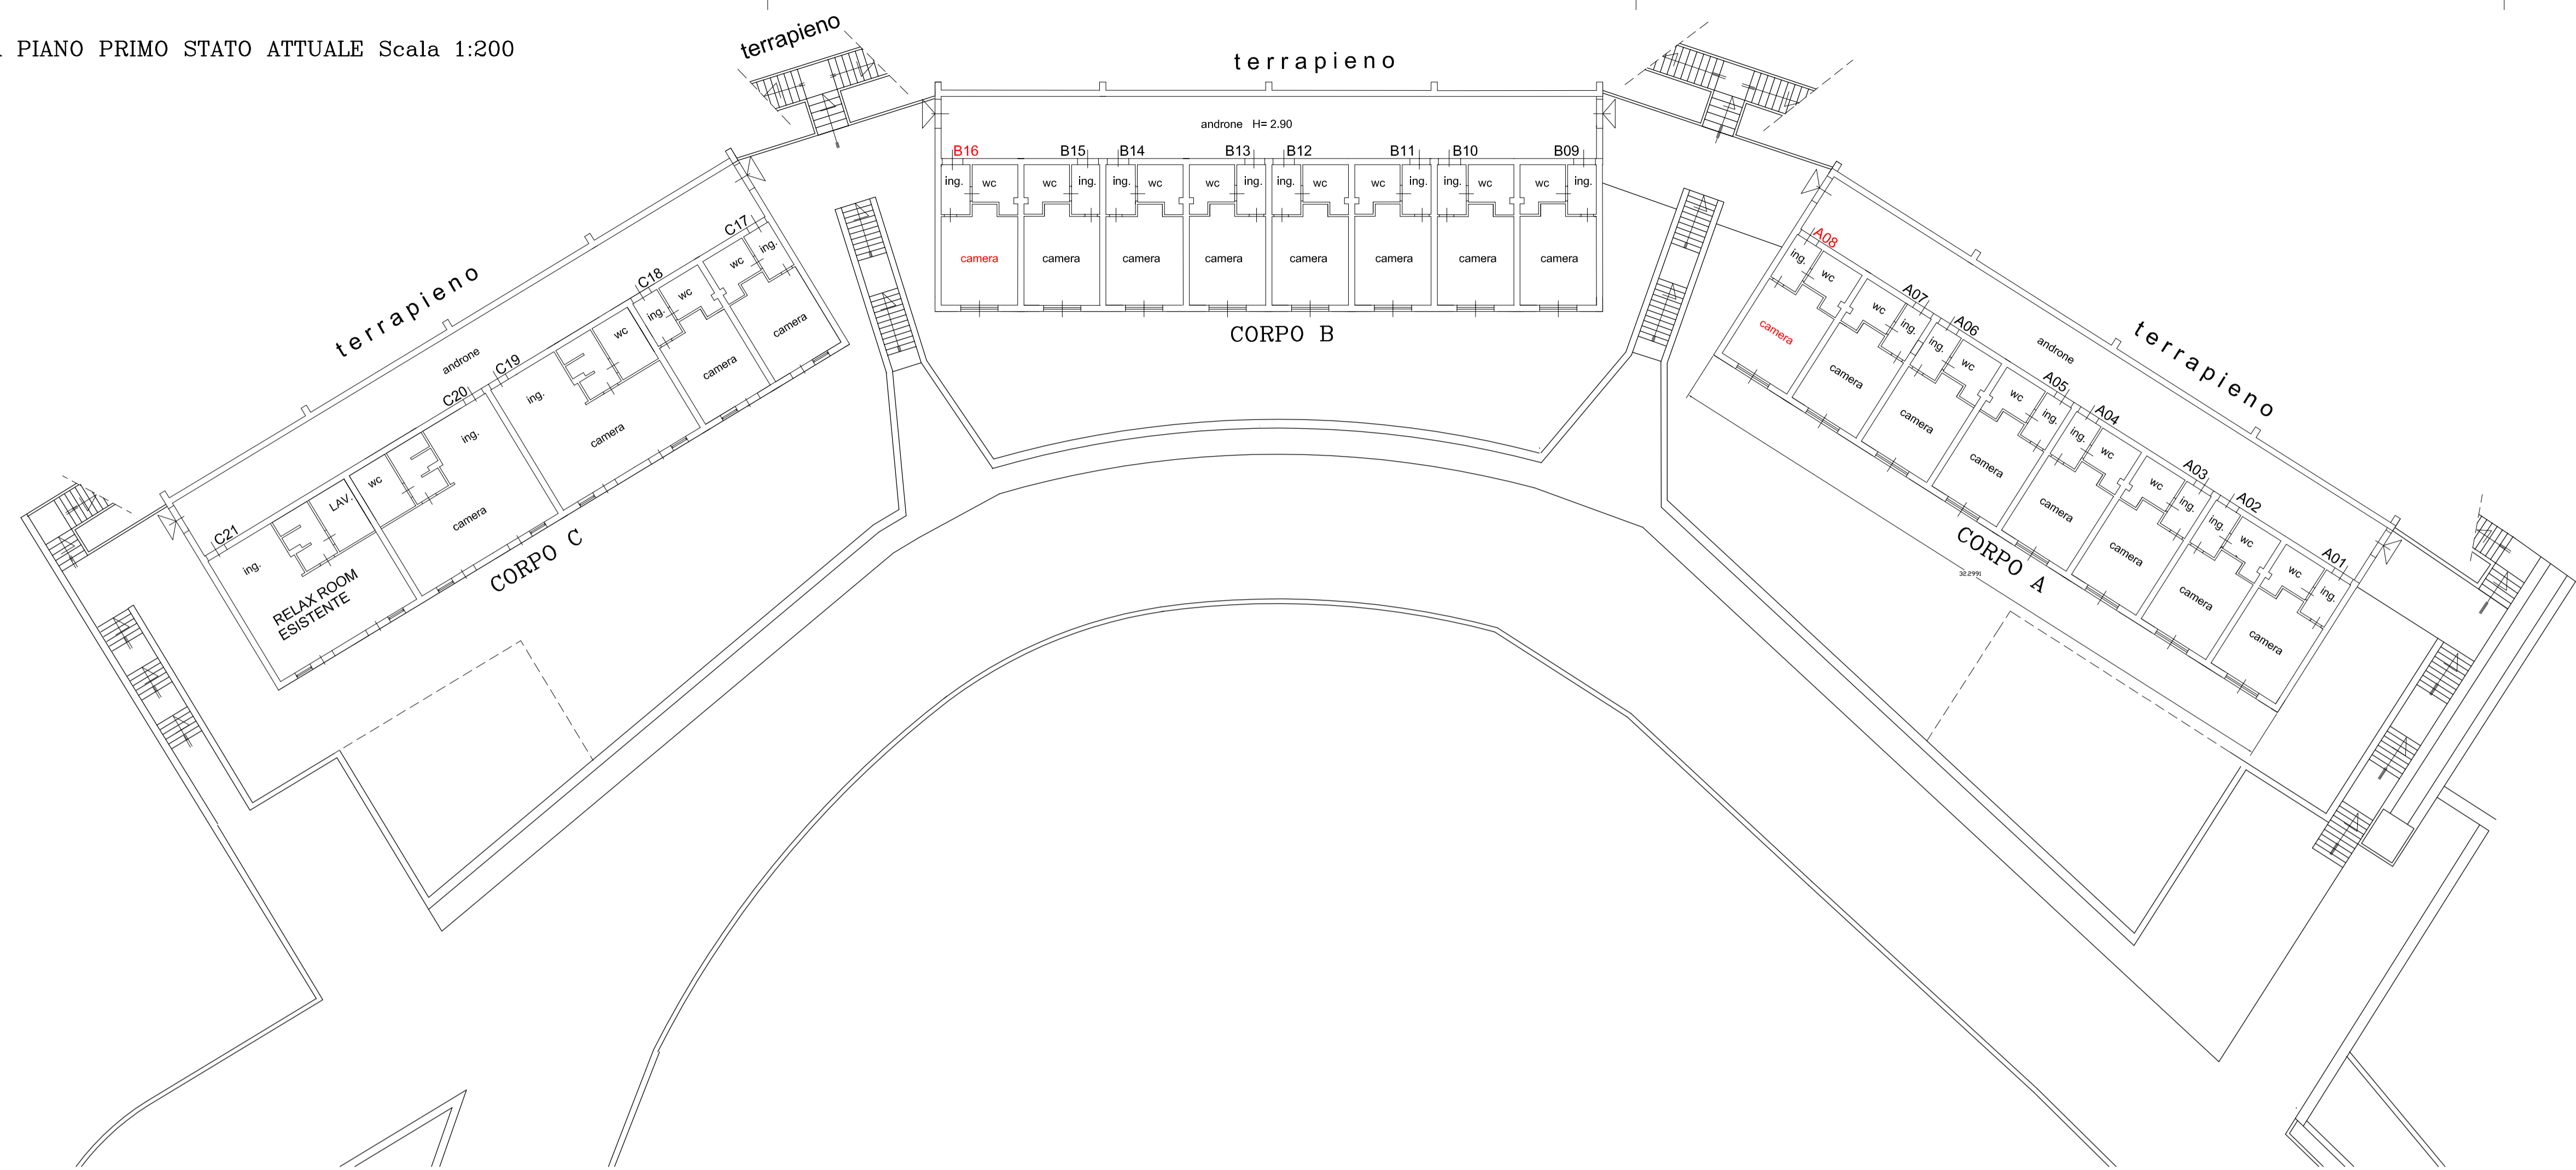

PIANTA PIANO PRIMO STATO ATTUALE Scala 1:200

PIANTA PIANO PRIMO STATO IN PROGETTO Scala 1:200

Dott. Ing. GIUSEPPE MAVILIA Via Musarra, 2 SAPONARA Tel. 3205617979 E-mail giuseppemavilia@virgilio.it

CENTRO UNIVERSITARIO SPORTIVO
UNIVERSITA' DEGLI STUDI DI MESSINA
Località Annunziata

PROGETTO RELATIVO ALLA REALIZZAZIONE DI RELAX ROOM NEI TRE CORPI DI FABBRICA ADIBITI A RESIDENZE PER GLI ATLETI SITI IN MESSINA VIA GIOVANNI PALATUCCI N.13 C.DA ANNUNZIATA, IDENTIFICABILI IN CATASTO AL FG.99 PART.1648.

TAV.3-PIANTA PIANO PRIMO STATO ATTUALE/PROGETTO

Visti ed approvazioni

PROGETTISTA E :
DIRETTORE DEI LAVORI