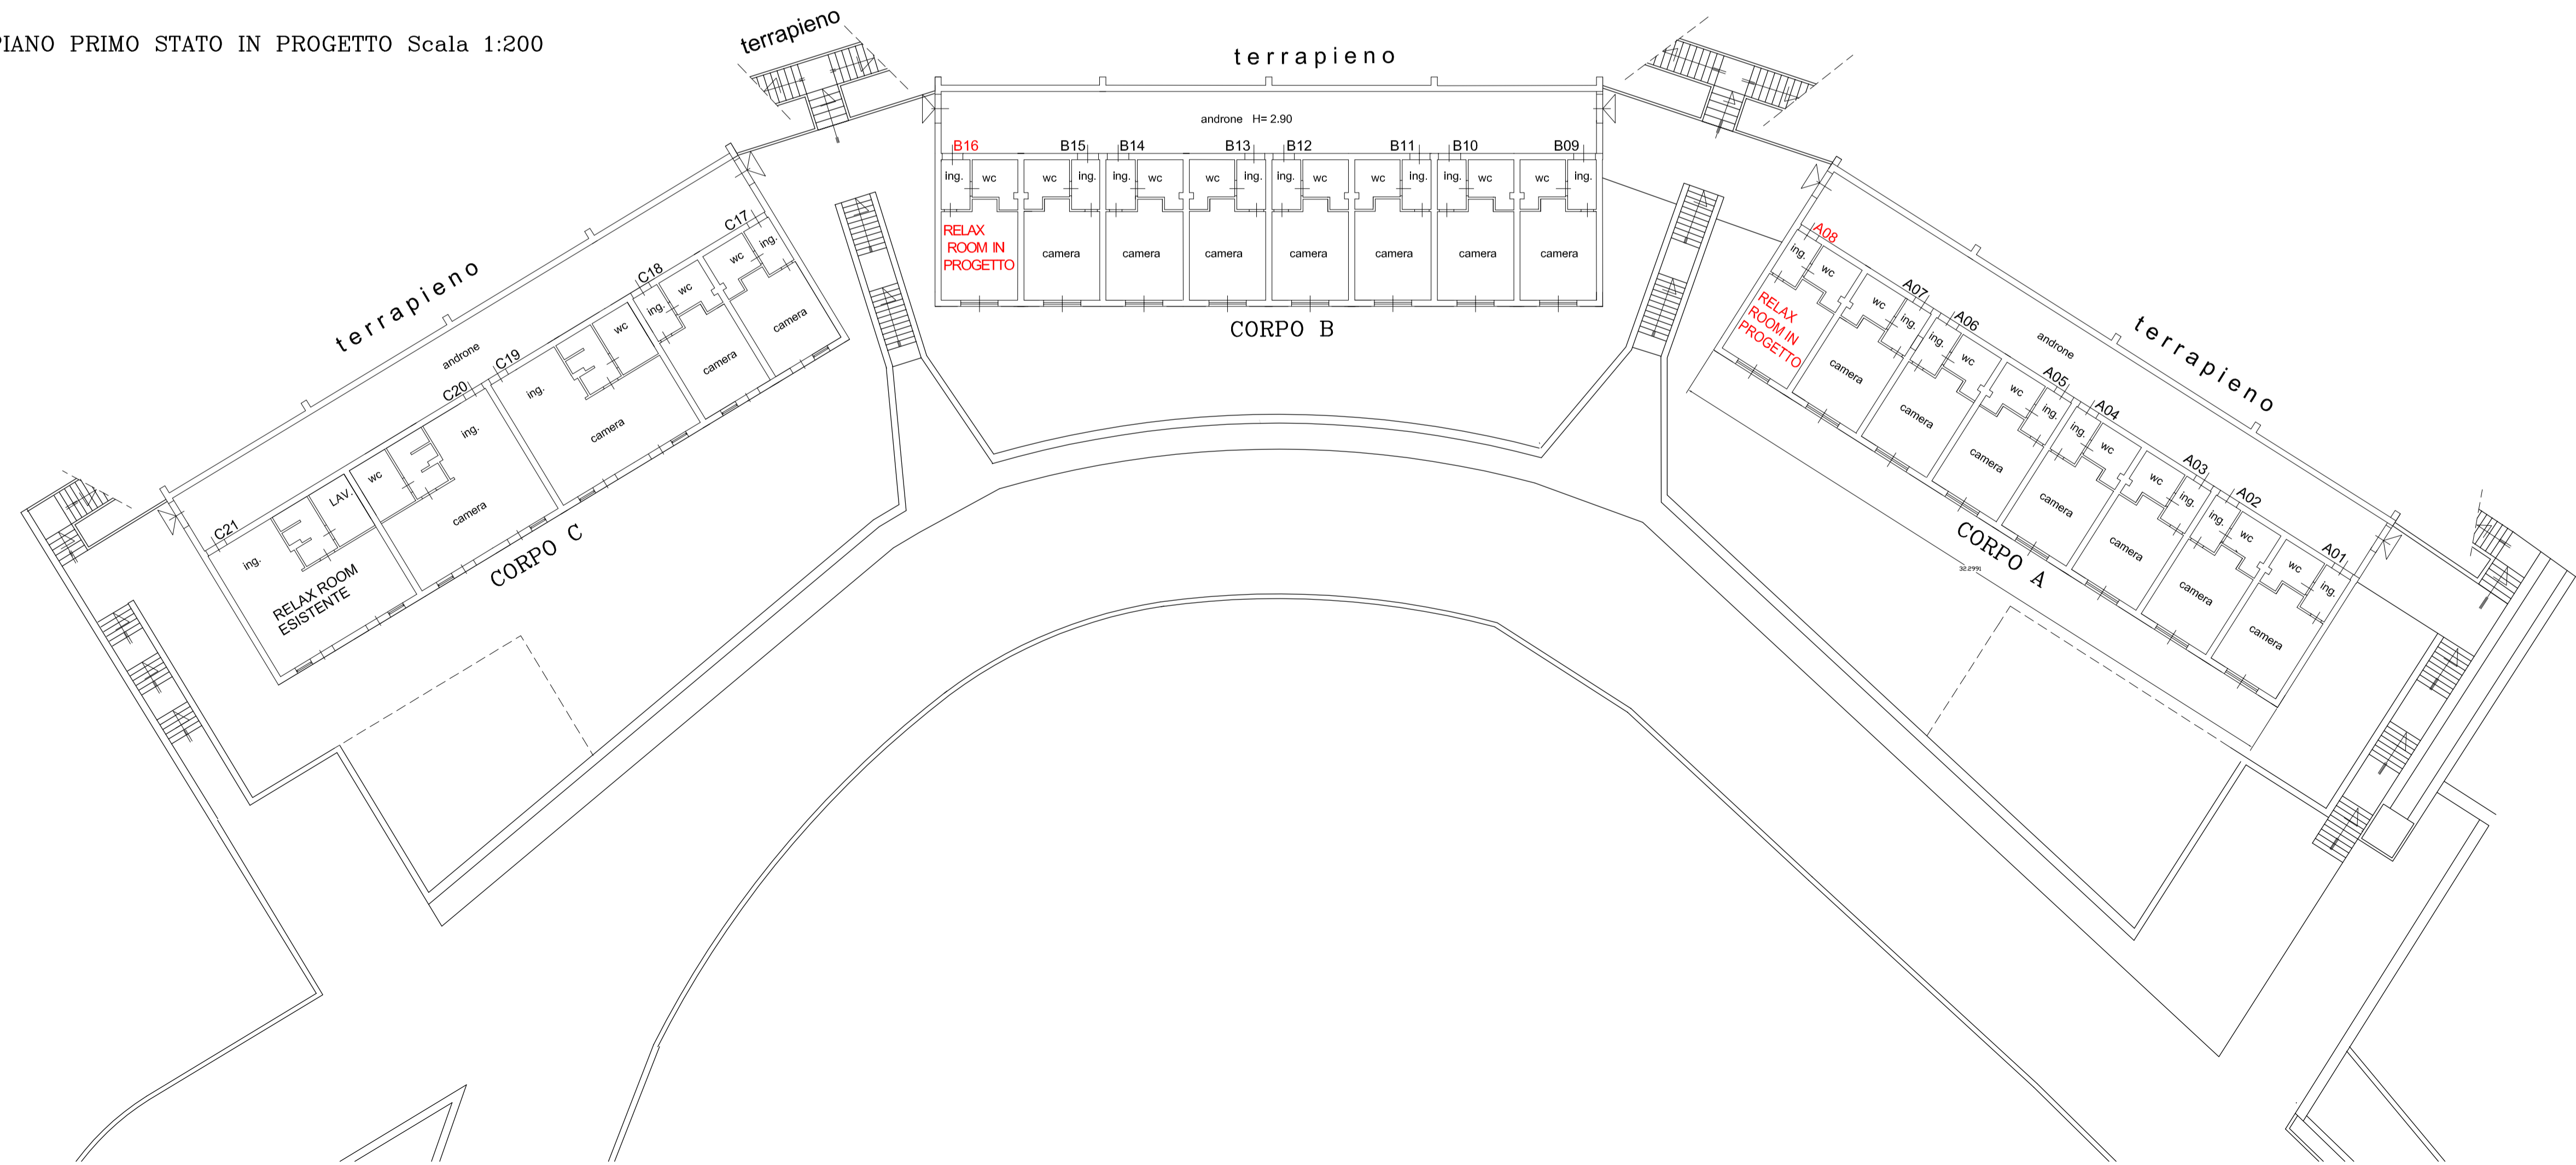

PIANTA PIANO PRIMO STATO ATTUALE Scala 1:200

PIANTA PIANO PRIMO STATO IN PROGETTO Scala 1:200

Dott. Ing. GIUSEPPE MAVILIA Via Musarra, 2 SAPONARA Tel. 3205617979 E-mail giuseppemavilia@virgilio.it

CENTRO UNIVERSITARIO SPORTIVO
UNIVERSITA' DEGLI STUDI DI MESSINA
Località Annunziata

PROGETTO RELATIVO ALLA REALIZZAZIONE DI RELAX ROOM NEI TRE CORPI DI FABBRICA ADIBITI A RESIDENZE PER GLI ATLETI SITI IN MESSINA VIA GIOVANNI PALATUCCI N.13 C.DA ANNUNZIATA, IDENTIFICABILI IN CATASTO AL FG.99 PART.1648.

TAV.3-PIANTA PIANO PRIMO STATO ATTUALE/PROGETTO

Visti ed approvazioni

PROGETTISTA E :
DIRETTORE DEI LAVORI