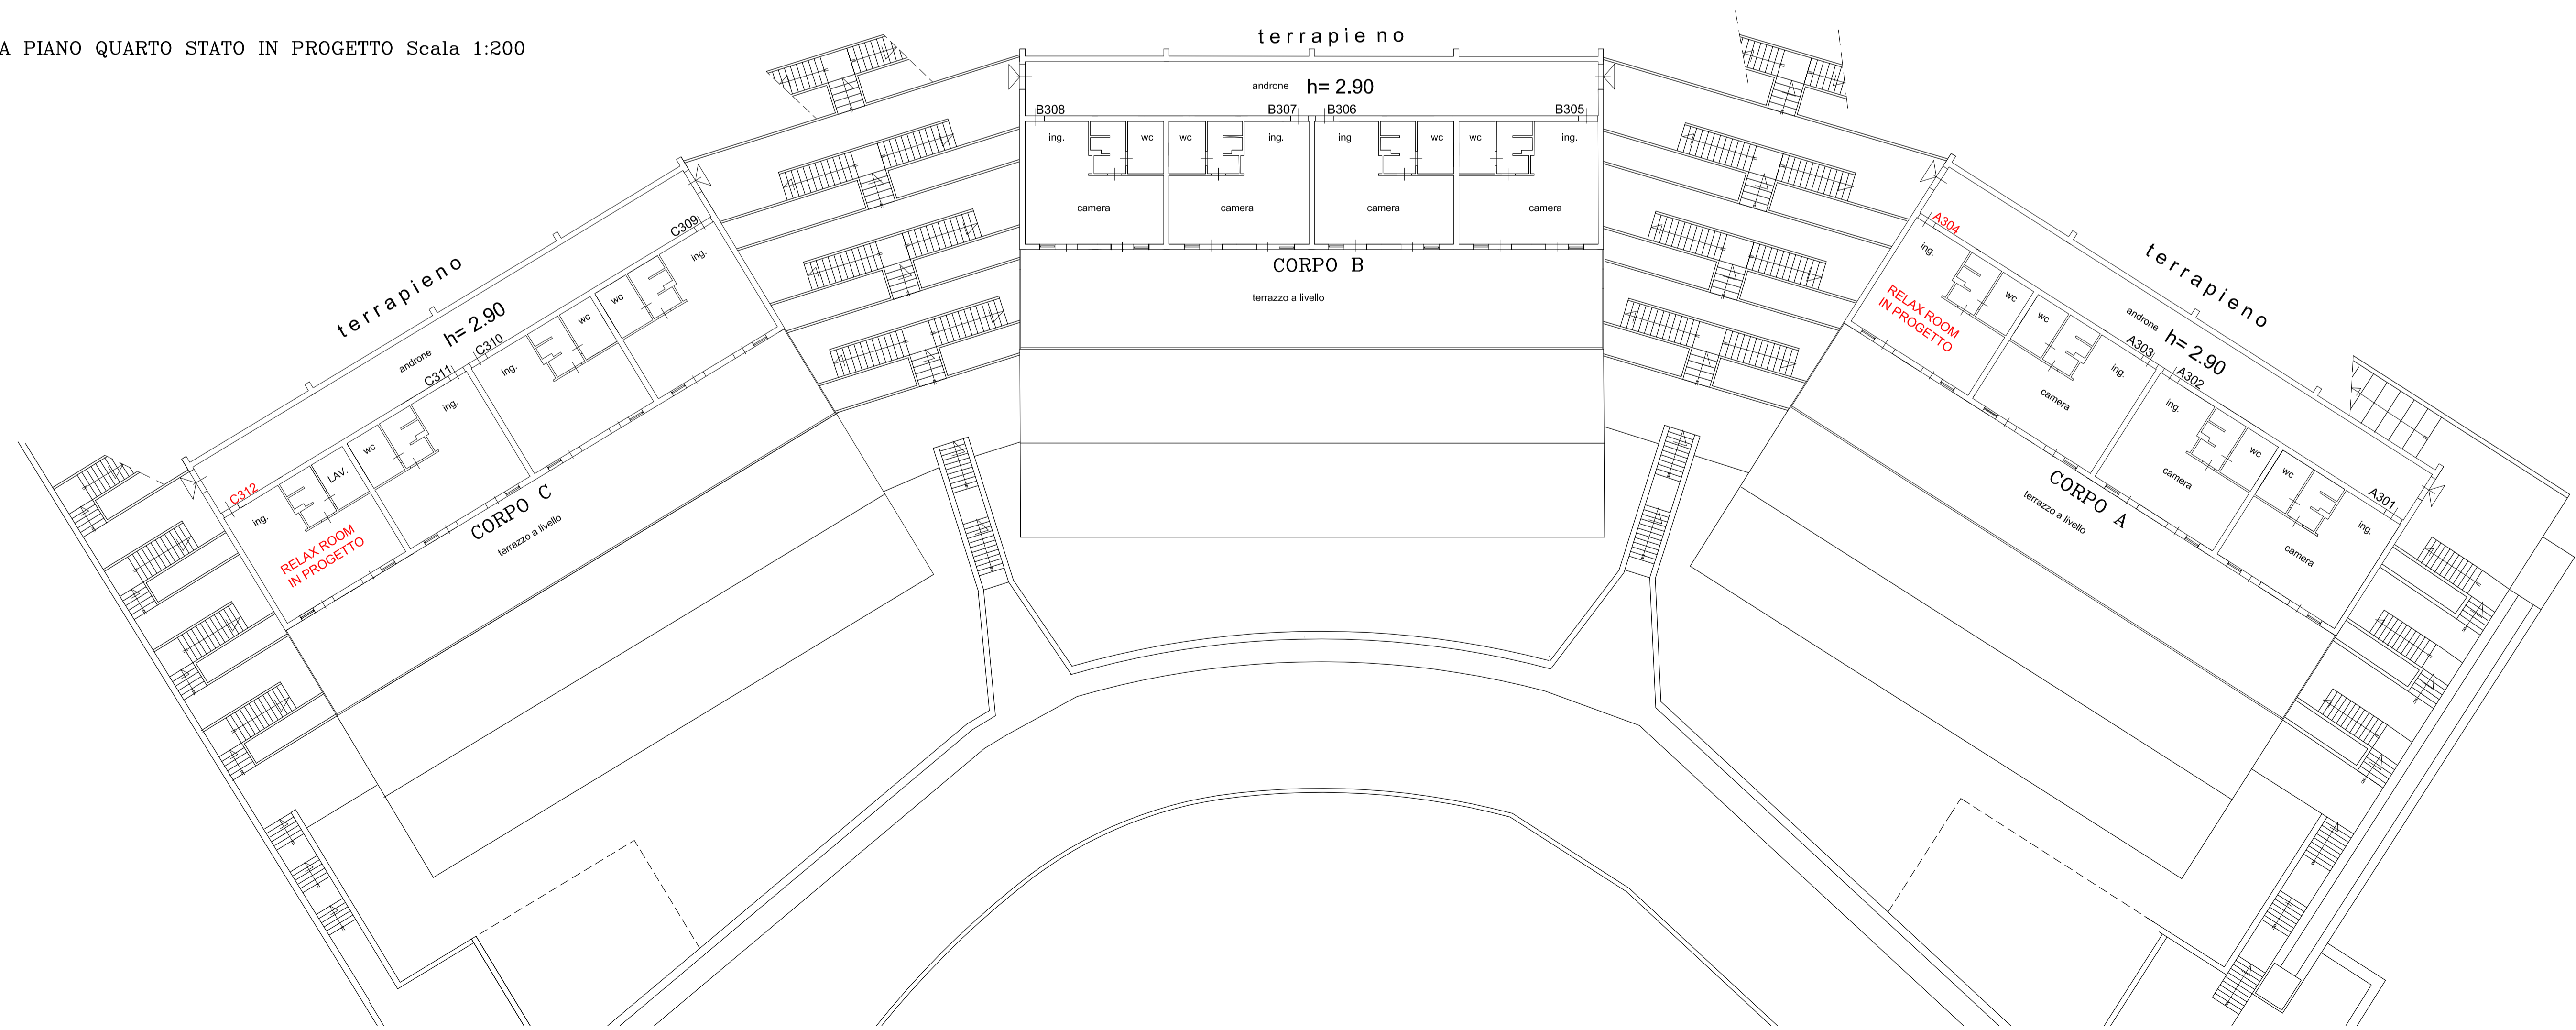

PIANTA PIANO QUARTO STATO ATTUALE Scala 1:200

PIANTA PIANO QUARTO STATO IN PROGETTO Scala 1:200

Dott. Ing. GIUSEPPE MAVILIA Via Musarra, 2 SAPONARA Tel. 3205617979 E-mail giuseppemavilia@virgilio.it

CENTRO UNIVERSITARIO SPORTIVO
UNIVERSITA' DEGLI STUDI DI MESSINA
Località Annunziata

PROGETTO RELATIVO ALLA REALIZZAZIONE DI RELAX ROOM NEI TRE CORPI DI FABBRICA ADIBITI A RESIDENZE PER GLI ATLETI SITI IN MESSINA VIA GIOVANNI PALATUCCI N.13 C.DA ANNUNZIATA, IDENTIFICABILI IN CATASTO AL FG.99 PART.1648.

TAV.6-PIANTA PIANO QUARTO STATO ATTUALE/PROGETTO

Visti ed approvazioni

PROGETTISTA E :
DIRETTORE DEI LAVORI