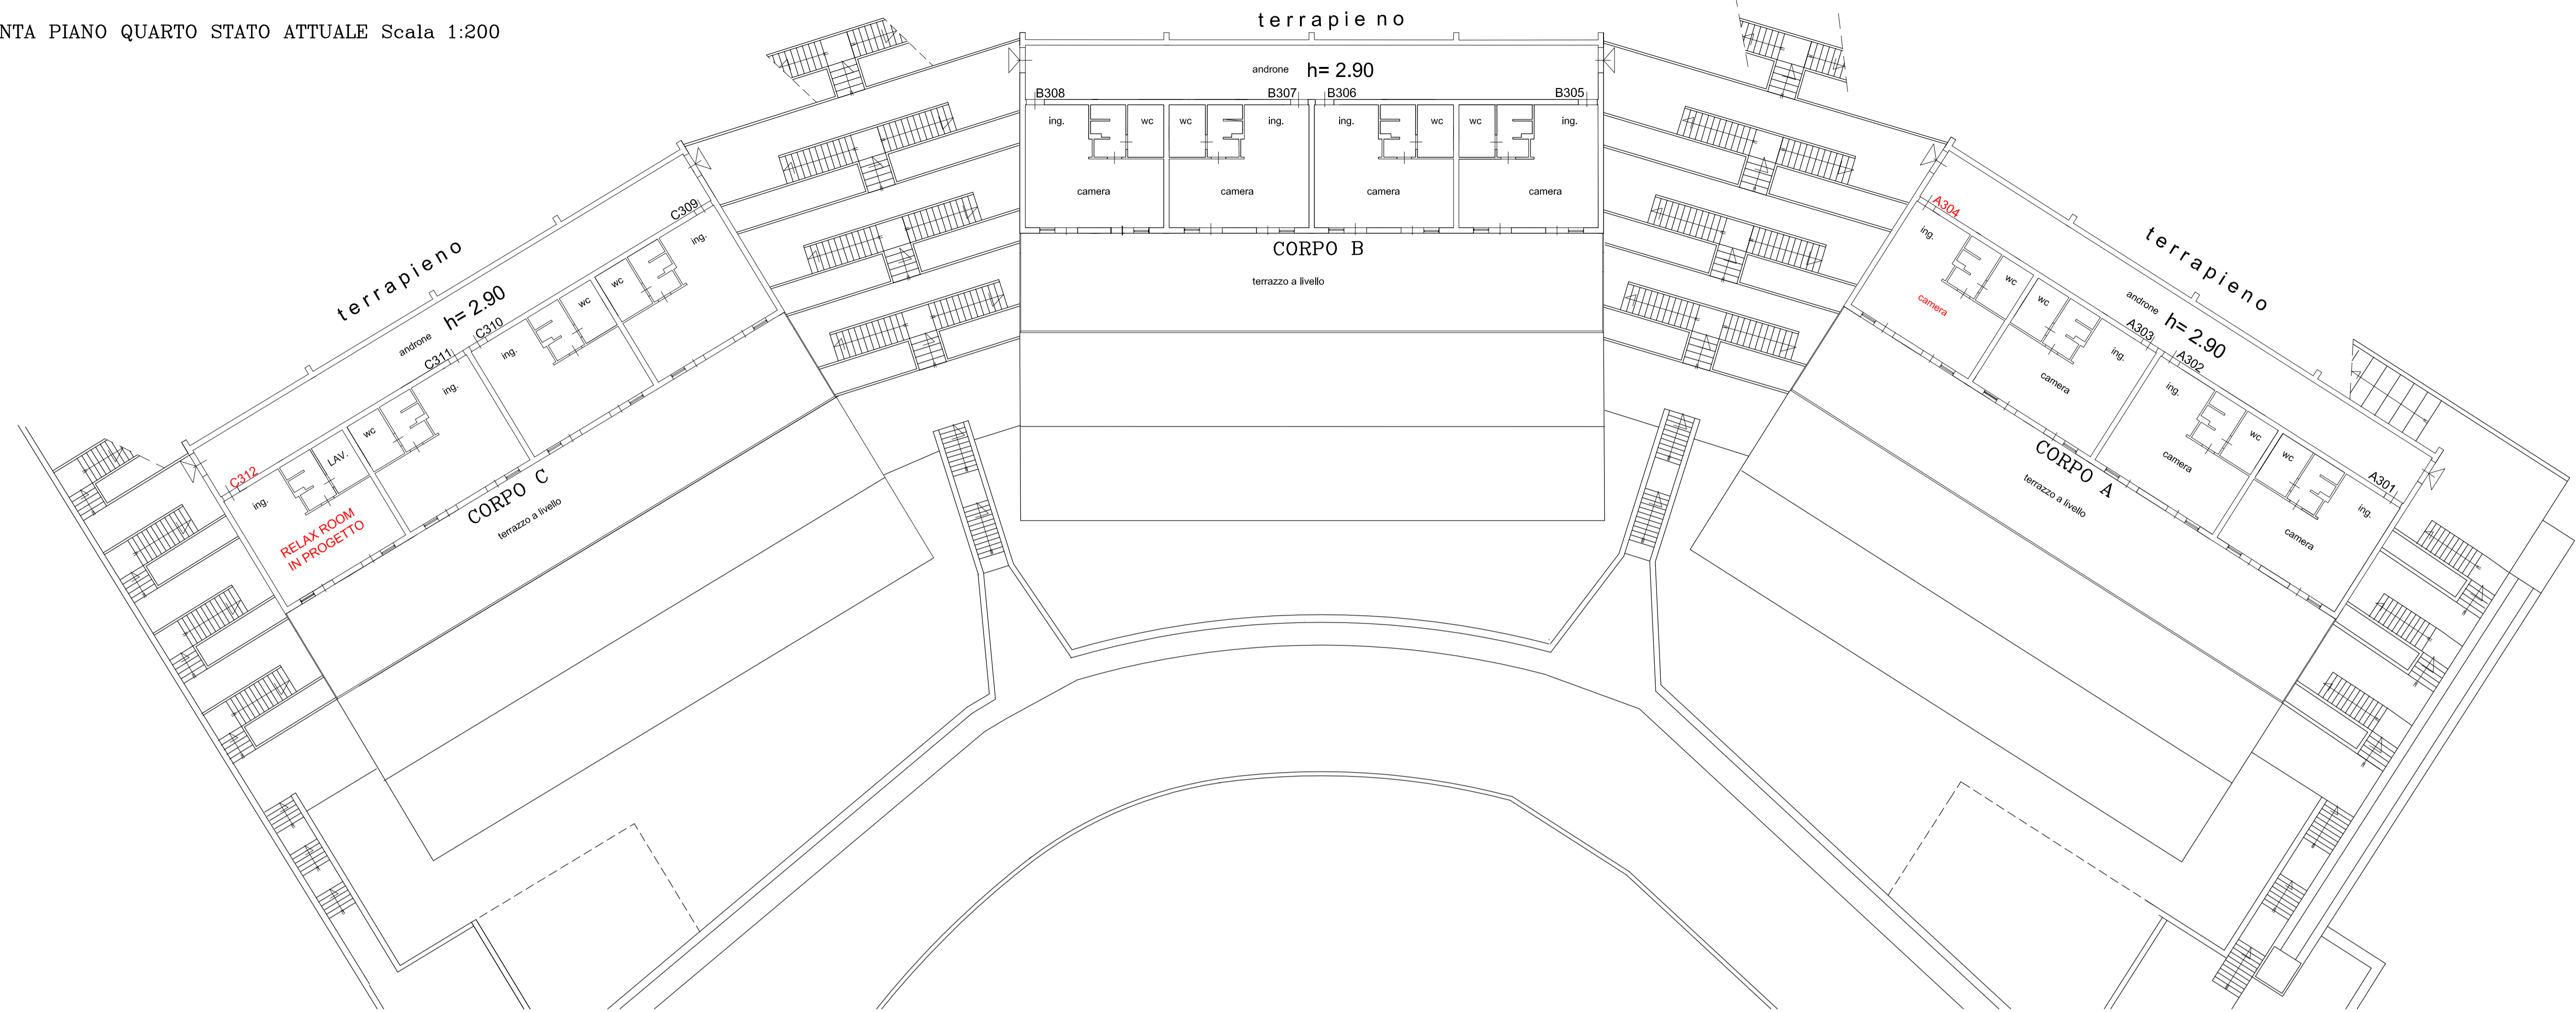

PIANTA PIANO QUARTO STATO ATTUALE Scala 1:200

PIANTA PIANO QUARTO STATO IN PROGETTO Scala 1:200

Dott. Ing. GIUSEPPE MAVILIA Via Musarra, 2 SAPONARA Tel. 3205617979 E-mail giuseppemavilia@virgilio.it

CENTRO UNIVERSITARIO SPORTIVO
UNIVERSITA' DEGLI STUDI DI MESSINA
Località Annunziata

PROGETTO RELATIVO ALLA REALIZZAZIONE DI RELAX ROOM NEI TRE CORPI DI FABBRICA ADIBITI A RESIDENZE PER GLI ATLETI SITI IN MESSINA VIA GIOVANNI PALATUCCI N.13 C.DA ANNUNZIATA, IDENTIFICABILI IN CATASTO AL FG.99 PART.1648.

TAV.6-PIANTA PIANO QUARTO STATO ATTUALE/PROGETTO

Visti ed approvazioni

PROGETTISTA E :
DIRETTORE DEI LAVORI