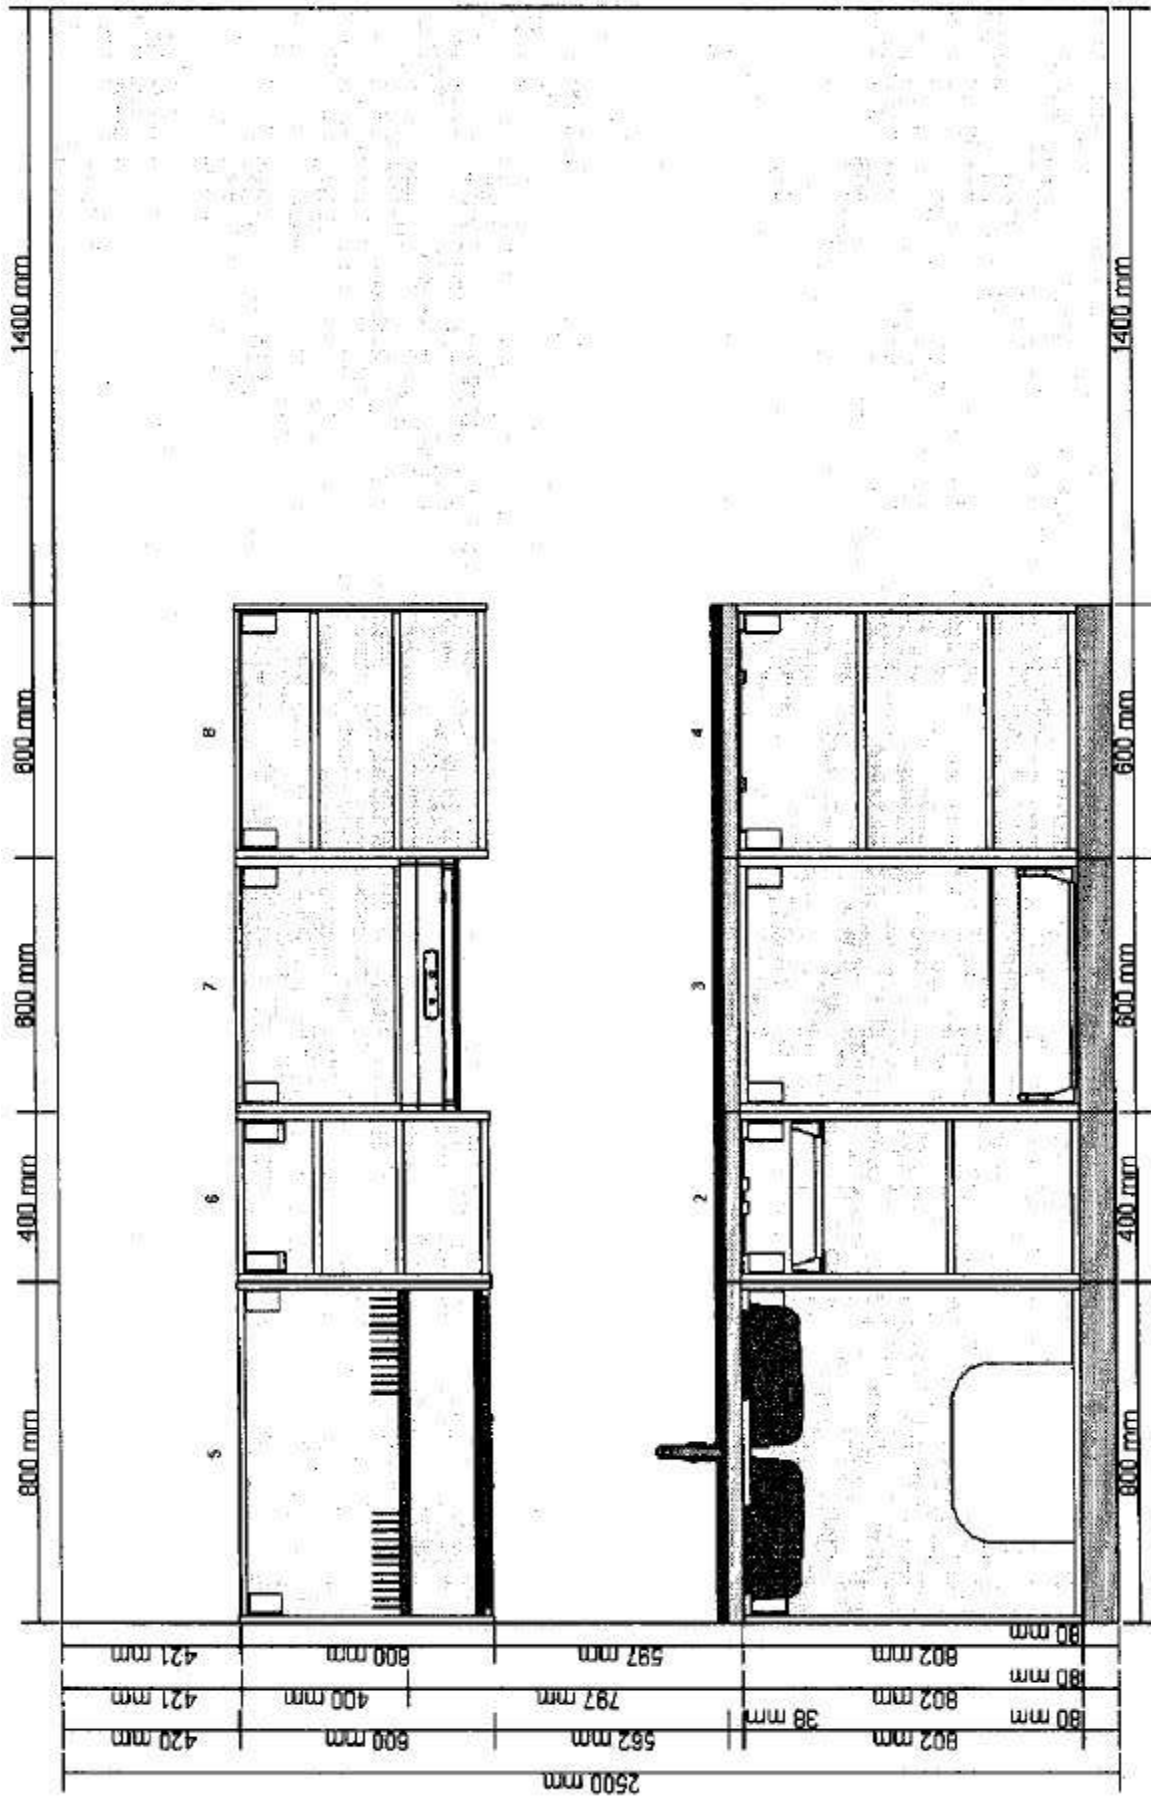

TAV.8-PLANNER CUCINA

Visti ed approvazioni

PROGETTISTA E :
DIRETTORE DEI LAVORI

50215475 **METHOD** mobile
per
forno/lavello
incasso
bianco
80x60x80 cm

00315175 **LÅNGUDDEN**
lavello
incasso, 2
vasche
inox
75x53 cm

20317852 **LILLVIKEN**
coperchio

80213432 **METHOD**
struttura
per mobile
base
bianco
40x60x80
cm

10206133 **BROKHULT**
frontale
cassetto
effetto
noce
grigio
chiaro
40x20 cm

00212441 **BROKHULT**
anta
effetto
noce
grigio
chiaro
40x60 cm

30285030 **MAXIMERA**
cassetto,
basso
bianco
40x60 cm

30205613 **UTRUSTA**
ripiano
bianco
40x60 cm

60204645 **UTRUSTA**
cerniera
125 °

3

70213569 **METHOD**
mobile per
forno/lavello
incasso
bianco
60x60x80
cm