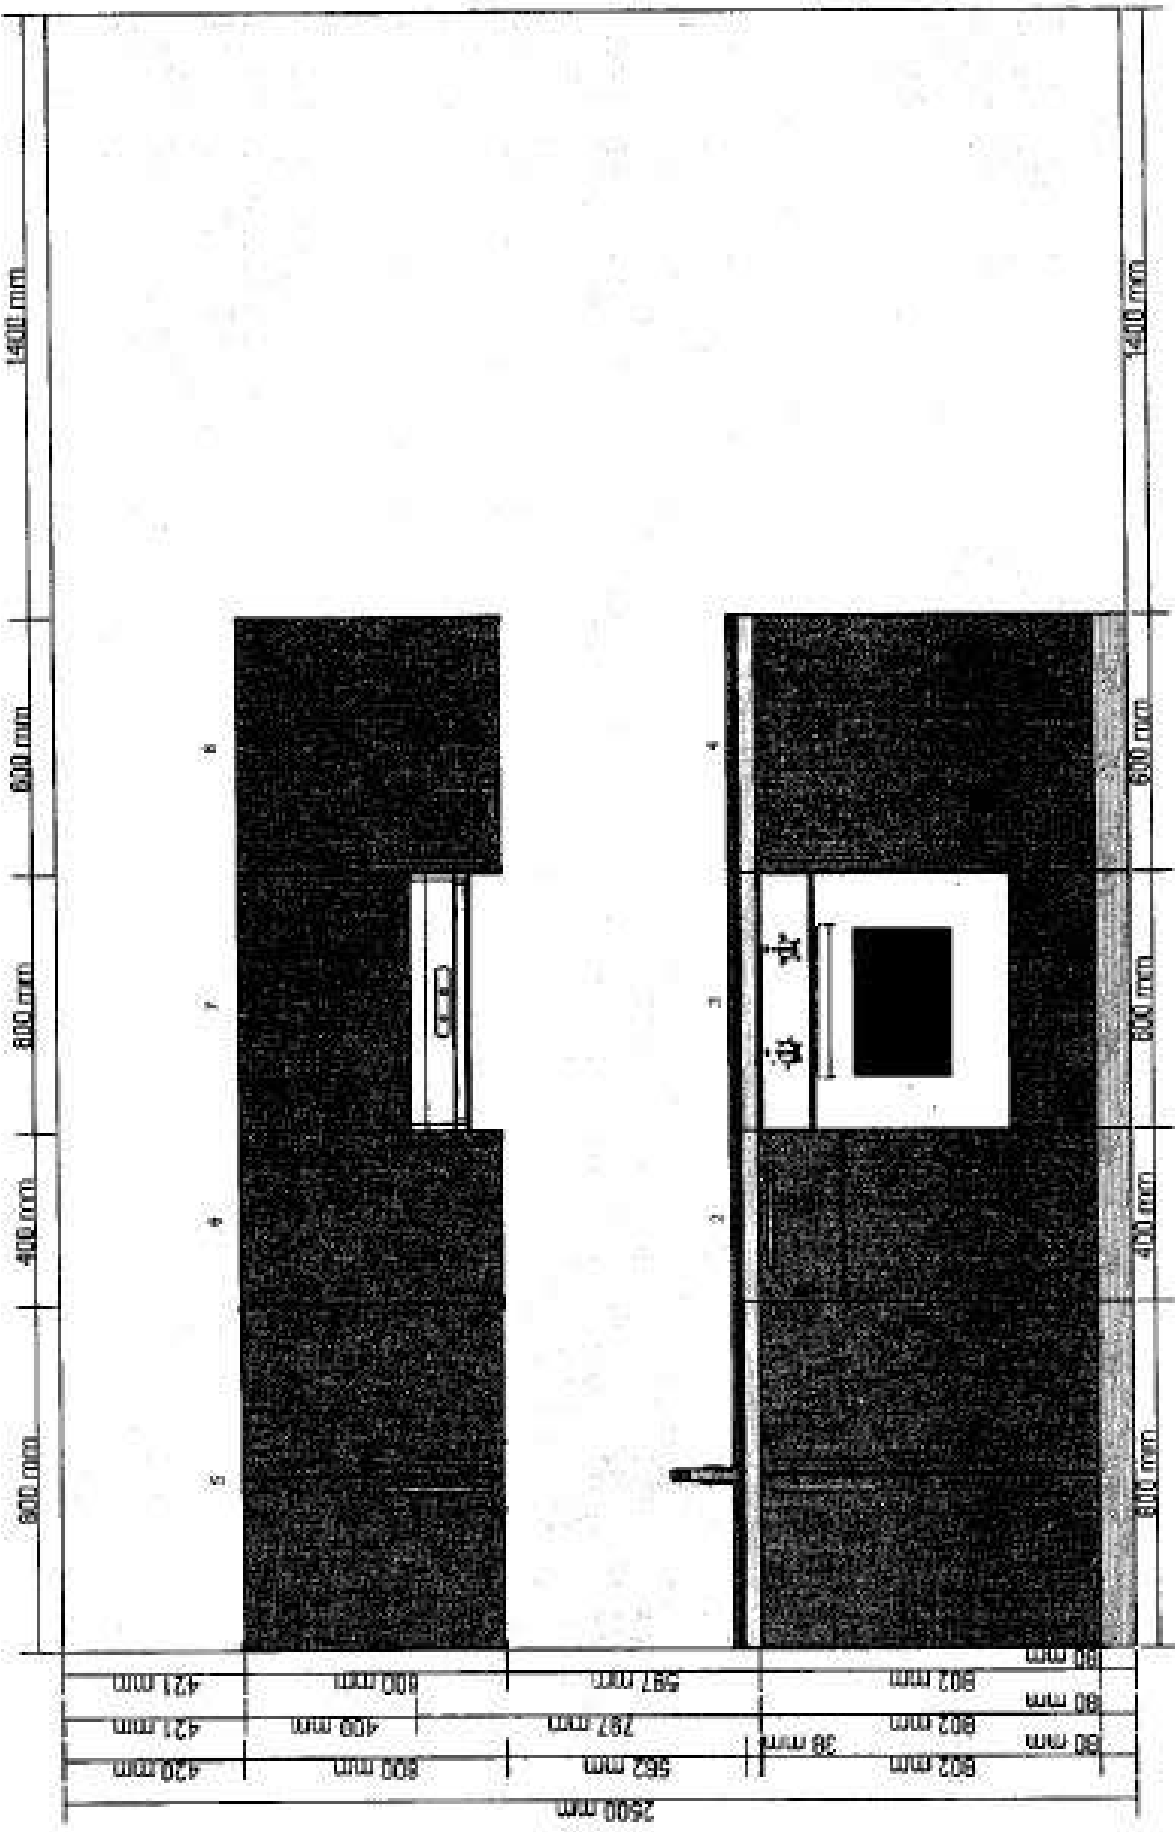

TAV.8-PLANNER CUCINA

Visti ed approvazioni

PROGETTISTA E :
DIRETTORE DEI LAVORI

50215475 **METHOD** mobile
per
forno/lavello
incasso
bianco
80x60x80 cm

00315175 **LÅNGUDDEN**
lavello
incasso, 2
vasche
inox
75x53 cm

30285030 **MAXIMERA**
cassetto,
basso
bianco
40x60 cm

30205613 **UTRUSTA**
ripiano
bianco
40x60 cm

60204645 **UTRUSTA**
cerniera
125 °

3

70213569 **METHOD**
mobile per
forno/lavello
incasso
bianco
60x60x80
cm