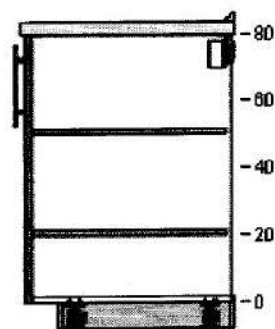

50205626 **METHOD**
struttura
per mobile
base
bianco
60x60x80
cm

70206125 **BROKHULT**
anta
effetto
noce
grigio
chiaro
60x80 cm

50205612 **UTRUSTA**
ripiano
bianco
60x60 cm

60204645 **UTRUSTA**
cerniera
125 °