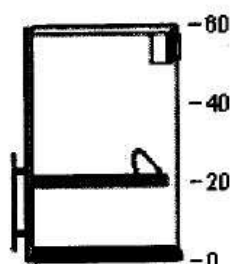

30285030 **MAXIMERA**
cassetto,
basso
bianco
40x60 cm

30205613 **UTRUSTA**
ripiano
bianco
40x60 cm

60204645 **UTRUSTA**
cerniera
125 °

3

70213569 **METHOD**
mobile per
forno/lavello
incasso
bianco
60x60x80
cm

50291619 **FOLKLIG**
piastra a
induzione
nero
58 cm

20152196 **LAGAN OV3**
forno
bianco

30206132 **BROKHULT**
frontale
cassetto
effetto noce
grigio chiaro
60x20 cm

60285038 **MAXIMERA**
cassetto,
medio
bianco
60x60 cm

10301960 **UTRUSTA**
supporto
per forno
galvanizzato

4

50205626 **METHOD**
struttura
per mobile
base
bianco
60x60x80
cm

70206125 **BROKHULT**
anta
effetto
noce
grigio
chiaro
60x80 cm

50205612 **UTRUSTA**
ripiano
bianco
60x60 cm

60204645 **UTRUSTA**
cerniera
125 °

5

60205522 **METHOD**
struttura
per pensile
bianco
80x37x60
cm

00212441 **BROKHULT**
anta
effetto
noce
grigio
chiaro
40x60 cm

60204645 **UTRUSTA**
cerniera
125 °

00215312 **UTRUSTA**
scolapiatti
per pensile
80x35 cm