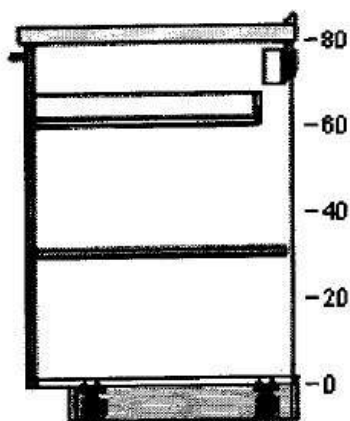

TAV.8-PLANNER CUCINA

Visti ed approvazioni

PROGETTISTA E :
DIRETTORE DEI LAVORI

50215475 **METHOD** mobile
per
forno/lavello
incasso
bianco
80x60x80 cm

00315175 **LÅNGUDDEN**
lavello
incasso, 2
vasche
inox
75x53 cm

20317852 **LILLVIKEN**
coperchio

80213432 **METHOD**
struttura
per mobile
base
bianco
40x60x80
cm

10206133 **BROKHULT**
frontale
cassetto
effetto
noce
grigio
chiaro
40x20 cm

00212441 **BROKHULT**
anta
effetto
noce
grigio
chiaro
40x60 cm

30285030 **MAXIMERA**
cassetto,
basso
bianco
40x60 cm

30205613 **UTRUSTA**
ripiano
bianco
40x60 cm

60204645 **UTRUSTA**
cerniera
125 °

3

70213569 **METHOD**
mobile per
forno/lavello
incasso
bianco
60x60x80
cm