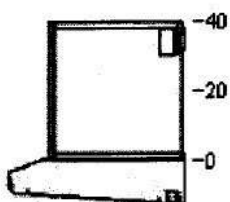

60204645 **UTRUSTA**
cerniera
125 °

5

60205522 **METHOD**
struttura
per pensile
bianco
80x37x60
cm

00212441 **BROKHULT**
anta
effetto
noce
grigio
chiaro
40x60 cm

60204645 **UTRUSTA**
cerniera
125 °

00215312 **UTRUSTA**
scolapiatti
per pensile
80x35 cm

6

10205534 **METHOD**
struttura
per pensile
bianco
40x37x60
cm

00212441 **BROKHULT**
anta
effetto
noce
grigio
chiaro
40x60 cm

40205622 **UTRUSTA**
ripiano
bianco
40x37 cm

60204645 **UTRUSTA**
cerniera
125 °

7

30205533 **METHOD**
struttura
per pensile
bianco
60x37x40
cm

70304588 **LAGAN**
cappa da
fissare alla
parete
bianco
60 cm

60206140 **BROKHULT**
anta
effetto
noce
grigio
chiaro
60x40 cm

60204645 **UTRUSTA**
cerniera
125 °