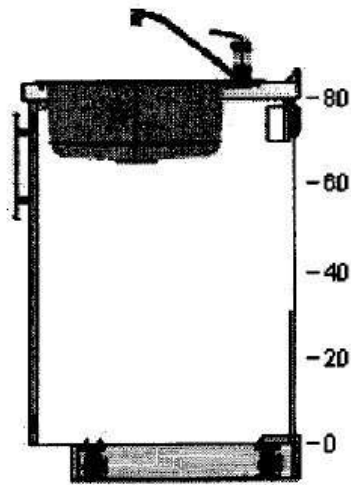

TAV.8-PLANNER CUCINA

Visti ed approvazioni

PROGETTISTA E :
DIRETTORE DEI LAVORI

50215475 **METHOD** mobile
per
forno/lavello
incasso
bianco
80x60x80 cm

00315175 **LÅNGUDDEN**
lavello
incasso, 2
vasche
inox
75x53 cm

30285030 **MAXIMERA**
cassetto,
basso
bianco
40x60 cm

30205613 **UTRUSTA**
ripiano
bianco
40x60 cm

60204645 **UTRUSTA**
cerniera
125 °

3

70213569 **METHOD**
mobile per
forno/lavello
incasso
bianco
60x60x80
cm