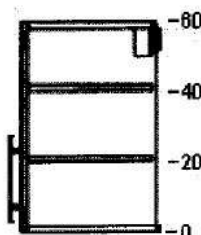

80205535 **METHOD**
struttura
per pensile
bianco
60x37x60
cm

60206121 **BROKHULT**
anta
effetto
noce
grigio
chiaro
60x60 cm

10205614 **UTRUSTA**
ripiano
bianco
60x37 cm

60204645 **UTRUSTA**
cerniera
125 °