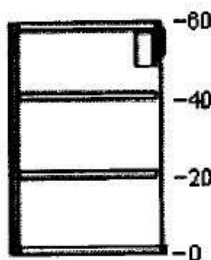

30285030 **MAXIMERA**
cassetto,
basso
bianco
40x60 cm

30205613 **UTRUSTA**
ripiano
bianco
40x60 cm

60204645 **UTRUSTA**
cerniera
125 °

3

70213569 **METHOD**
mobile per
forno/lavello
incasso
bianco
60x60x80
cm

60204645 **UTRUSTA**
cerniera
125 °

5

60205522 **METHOD**
struttura
per pensile
bianco
80x37x60
cm

00212441 **BROKHULT**
anta
effetto
noce
grigio
chiaro
40x60 cm

60204645 **UTRUSTA**
cerniera
125 °

00215312 **UTRUSTA**
scolapiatti
per pensile
80x35 cm

6

10205534 **METHOD**
struttura
per pensile
bianco
40x37x60
cm

00212441 **BROKHULT**
anta
effetto
noce
grigio
chiaro
40x60 cm

40205622 **UTRUSTA**
ripiano
bianco
40x37 cm

60204645 **UTRUSTA**
cerniera
125 °