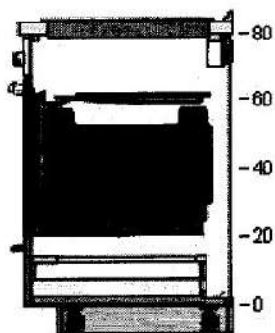

30285030 **MAXIMERA**
cassetto,
basso
bianco
40x60 cm

30205613 **UTRUSTA**
ripiano
bianco
40x60 cm

60204645 **UTRUSTA**
cerniera
125 °

3

70213569 **METHOD**
mobile per
forno/lavello
incasso
bianco
60x60x80
cm

50291619 **FOLKLIG**
piastra a
induzione
nero
58 cm

20152196 **LAGAN OV3**
forno
bianco

30206132 **BROKHULT**
frontale
cassetto
effetto noce
grigio chiaro
60x20 cm

60285038 **MAXIMERA**
cassetto,
medio
bianco
60x60 cm